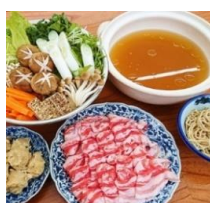

〔お礼品No.13-11〕

AFURI 三味鍋 メらーめん付き

鶏魚介スープ×4袋、辛紅鶏魚介スープ×2袋、
中太ストレート麺×6玉、味調整用塩だれ・醤油だれ・辛紅
だれ、辛紅パウダー、生搾り柚子果汁、特製鶏団子

18,000円以上のご寄附

受付 通年

冷凍

提供元:AFURI