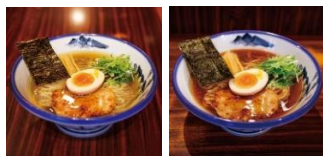

〔お礼品No.13-7〕

AFURI
柚子塩/柚子醤油らーめん6食セット

全粒粉入り極細麺×6玉
塩鶏魚介スープ、醤油鶏魚介スープ、大判炙り
チャーシュー、メンマ、生搾り柚子果汁、特上板海苔

24,000円以上のご寄附

受付 通年

冷凍

提供元:AFURI