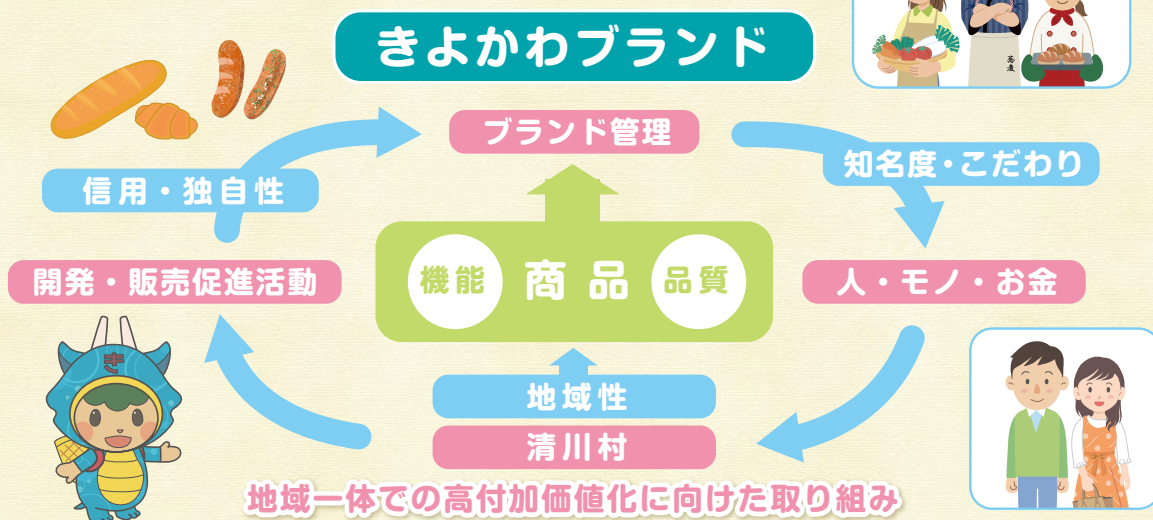

きよかわブランド認定申請を募集！

清川村内製品の普及と需要の拡大により、地域の産業の活性化を図るため、村内で生産、製造、加工されたものや村産の原材料を素材として製造、加工されたものを「きよかわブランド」として認定し、清川村内外に宣伝することを目的として、商品を募集します。

期 2月1日(水)～2月28日(火)

対 一次産品、加工品、工芸品

きよかわブランドの推進に意欲的で、普及啓発のイベントなどへの協力ができる方など

申 産業観光課窓口へ直接提出してください。

他 対象商品や申請資格など、詳しくはお問い合わせください。

申請後、審査を行ったうえで、3月末までに決定します。

問 産業観光課農林係 ☎(288)3864

人口のようす

令和4年12月31日現在

村に住民票がある方の総数

人口総数 2,812人 (－4)