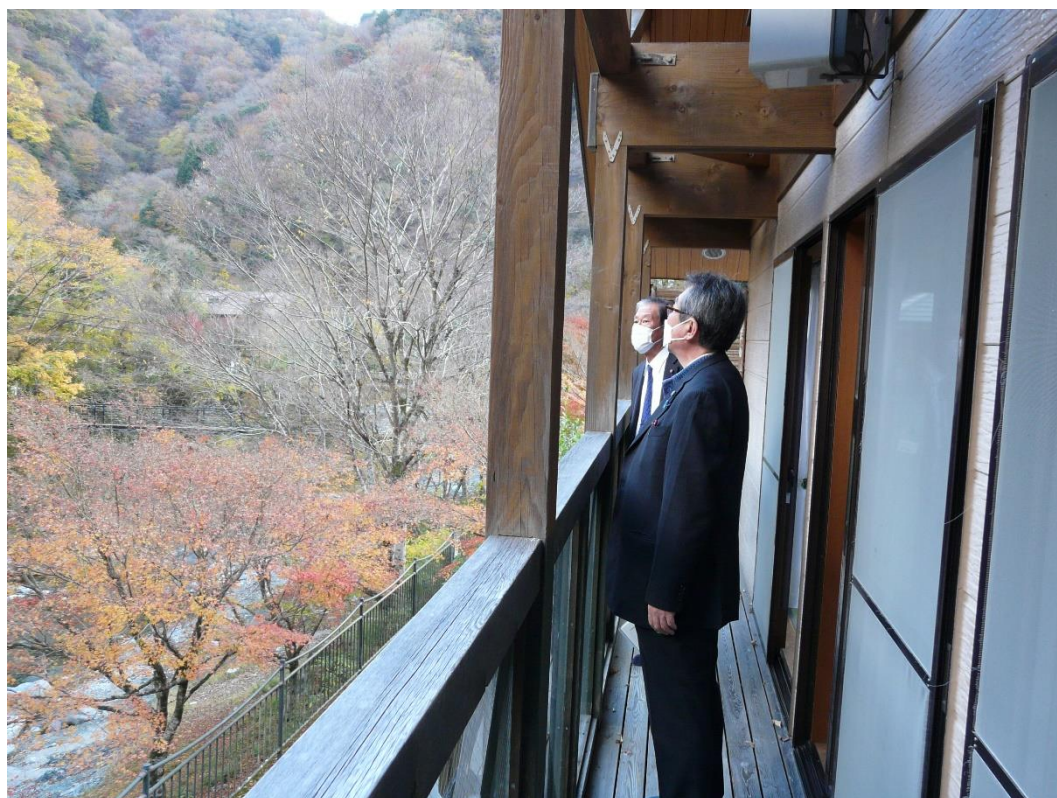

現地調査（行施視察）の様子①：山北町役場
（ふれあいセンター「別所の湯」の類似施設の視察研修）

現地調査（行施視察）の様子②：山北町立中川温泉ふなの湯

現地調査（行施視察）の様子③：同（立地条件の視察）

現地調査（行施視察）の様子④：同（施設・構造の視察）