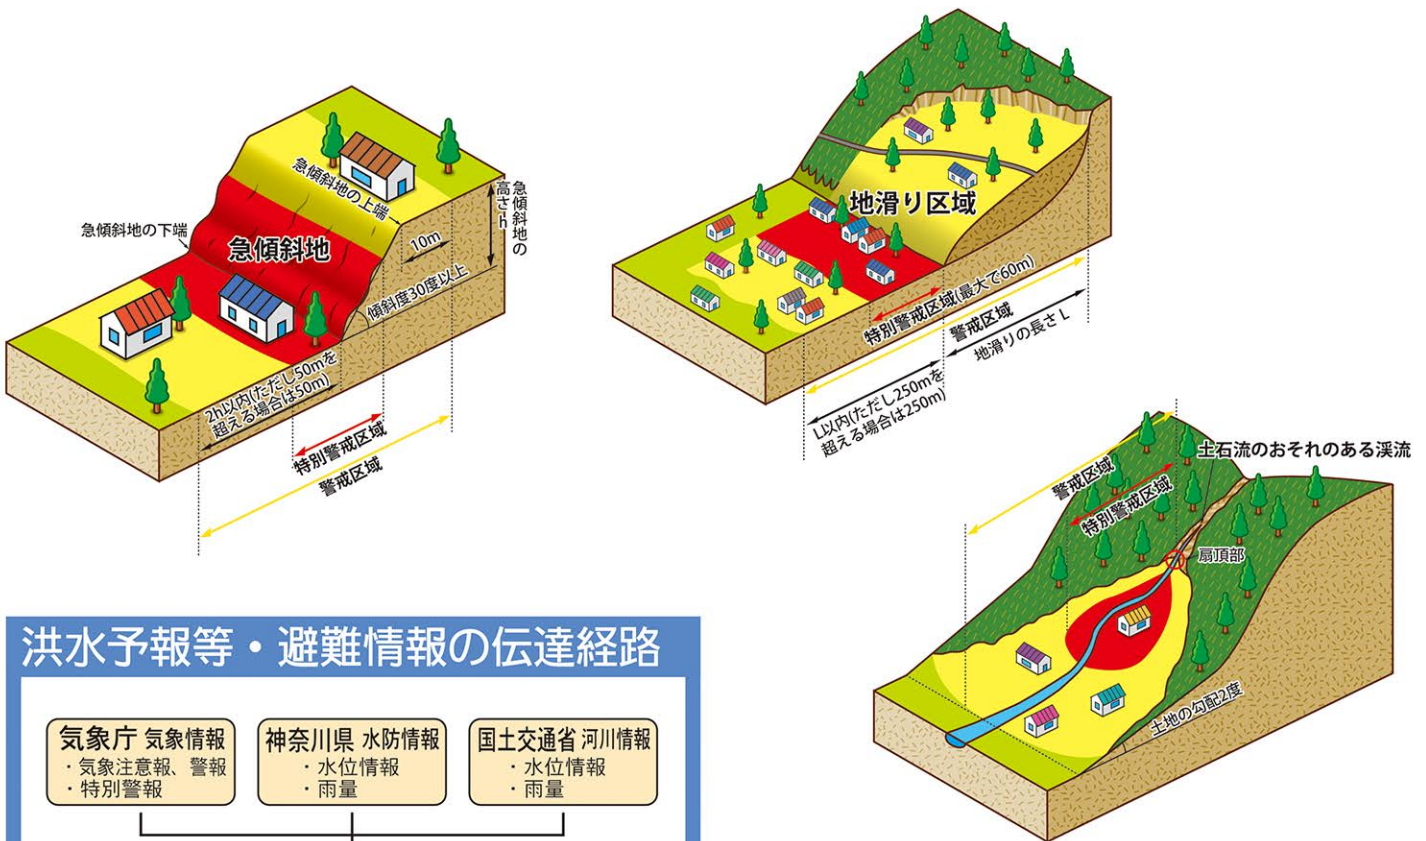

## 土砂災害警戒区域(イエローゾーン)

土石流、土砂災害が発生した場合に、住民等の生命または身体に危害が生じるおそれのある区域（P13～P82の地図内に記載）。

## 土砂災害特別警戒区域(レッドゾーン)

土石流、土砂災害が発生した場合に、建築物に損壊が生じ、住民等の生命または身体に著しい危害が生じるおそれのある区域（P13～P82の地図内に記載）。

## 洪水予報等・避難情報の伝達経路

## みやがせレイクサイドエフエム(83.6MHz)

災害時等における放送に関する協定に基づき、災害放送が流れます。