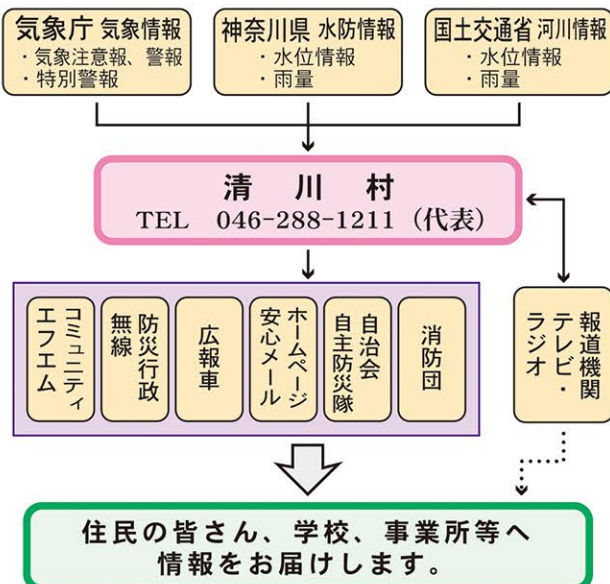

## 土砂災害警戒区域(イエローゾーン)

土石流、土砂災害が発生した場合に、住民等の生命または身体に危害が生じるおそれのある区域（P13～P82の地図内に記載）。

## 土砂災害特別警戒区域(レッドゾーン)

土石流、土砂災害が発生した場合に、建築物に損壊が生じ、住民等の生命または身体に著しい危害が生じるおそれのある区域（P13～P82の地図内に記載）。

## 洪水予報等・避難情報の伝達経路